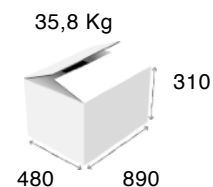

802 Αερίου $\varnothing$ 350-400 mm

Καυστήρες:	2
Διαστάσεις:	830x420x220 mm
Ισχύς:	8 KW
Τιμή 802G35:	860 €
Τιμή 802G40:	990 €