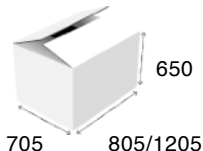

STV 706/ L	1200x700x600	39 KW	8 KW	93x66 cm	1685 €

83/97 Kg