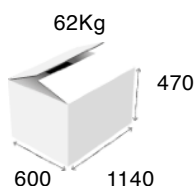

Καυστήρες:	1
Διαστάσεις:	400 x 700 x 300 mm
Ισχύς:	10 kW
Τιμή μονάδος:	1320 €

752 Ανοξειδωτο

Καυστήρες:	2
Διαστάσεις:	800 x 700 x 300 mm
Ισχύς:	20 kW
Τιμή μονάδος:	1815 €

751 Χρωμίου Θερμοστατικό

Καυστήρες:	1
Διαστάσεις:	400 x 700 x 300 mm
Ισχύς:	10 kW
Τιμή μονάδος:	1635 €

752 Χρωμίου Θερμοστατικό

Καυστήρες:	2
Διαστάσεις:	800 x 700 x 300 mm
Ισχύς:	20 kW
Τιμή μονάδος:	2600 €

751K (5001/K)

Καυστήρες:	1
Διαστάσεις:	580 x 570 x 300 mm
Ισχύς:	13 kW
Τιμή μονάδος:	835 €

752K (5002/K)

Καυστήρες:	2
Διαστάσεις:	1080x570x300 mm
Ισχύς:	26 kW
Τιμή μονάδος:	1375 €

7002 (7502)

Καυστήρες:	1
Διαστάσεις:	645x450x300 mm
Ισχύς:	7 kW
Τιμή μονάδος:	530 €

Barbecue

Καυστήρες:	1
Διαστάσεις:	645x450x300 mm
Ισχύς:	10 kW
Τιμή μονάδος:	€

Βάσεις

Μοντέλο	Διαστάσεις (mm)	Τιμή με πόρτες	Τιμή ανοικτό	Συσκευασία / βάρος με πόρτες	
				Διαστάσεις (mm)	Βάρος (Kg)
751 (5001)	400x610x570	255 €	210 €	500x720x600	18
752 (5002)	800x610x570	320 €	245 €	810x720x600	22
753 (5003)	1200x610x570	420 €	295 €	1220x720x600	26
754 (5004)	1600x610x570	600 €	440 €	1620x720x600	30