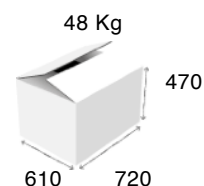

754/754V (5004)

Καυστήρες:	4
Διαστάσεις:	1600x700x300 mm
Ισχύς:	52 kW
Τιμή μονάδος:	2740 €

Σετ Μαντεμένιες αποσπώμενες βέργες (Patent)

+ €165 / εστία

Λεία πλάκα ανοξείδωτη 360x510mm για 752/753/754:

165 €

751 Ανοξειδωτο

Καυστήρες:	1
Διαστάσεις:	400 x 700 x 300 mm
Ισχύς:	10 kW
Τιμή μονάδος:	1320 €

752 Ανοξειδωτο

Καυστήρες:	2
Διαστάσεις:	800 x 700 x 300 mm
Ισχύς:	20 kW
Τιμή μονάδος:	1815 €

751 Χρωμίου Θερμοστατικό

Καυστήρες:	1
Διαστάσεις:	400 x 700 x 300 mm
Ισχύς:	10 kW
Τιμή μονάδος:	1635 €

752 Χρωμίου Θερμοστατικό

Καυστήρες:	2
Διαστάσεις:	800 x 700 x 300 mm
Ισχύς:	20 kW
Τιμή μονάδος:	2600 €

751K (5001/K)

Καυστήρες:	1
Διαστάσεις:	580 x 570 x 300 mm
Ισχύς:	13 kW
Τιμή μονάδος:	835 €

752K (5002/K)

Βάσεις

Μοντέλο	Διαστάσεις (mm)	Τιμή με πόρτες	Τιμή ανοικτό	Συσκευασία / βάρος με πόρτες	
				Διαστάσεις (mm)	Βάρος (Kg)
751 (5001)	400x610x570	255 €	210 €	500x720x600	18
752 (5002)	800x610x570	320 €	245 €	810x720x600	22
753 (5003)	1200x610x570	420 €	295 €	1220x720x600	26
754 (5004)	1600x610x570	600 €	440 €	1620x720x600	30