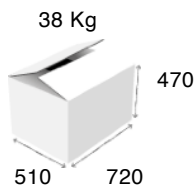

754/754V (5004)

Καυστήρες:	4
Διαστάσεις:	1600x700x300 mm
Ισχύς:	52 kW
Τιμή μονάδος:	2740 €

Σετ Μαντεμένιες αποσπώμενες βέργες (Patent)

+ €165 / εστία

Λεία πλάκα ανοξείδωτη 360x510mm για 752/753/754:

165 €

751 Ανοξειδωτο

Καυστήρες:	1
Διαστάσεις:	400 x 700 x 300 mm
Ισχύς:	10 kW
Τιμή μονάδος:	1320 €

752 Ανοξειδωτο

Καυστήρες:	2
Διαστάσεις:	800 x 700 x 300 mm
Ισχύς:	20 kW
Τιμή μονάδος:	1815 €

751 Χρωμίου Θερμοστατικό

Καυστήρες:	1
Διαστάσεις:	400 x 700 x 300 mm
Ισχύς:	10 kW
Τιμή μονάδος:	1635 €

752 Χρωμίου Θερμοστατικό

Καυστήρες:	2
Διαστάσεις:	800 x 700 x 300 mm
Ισχύς:	20 kW
Τιμή μονάδος:	2600 €

751K (5001/K)

Καυστήρες:	1
Διαστάσεις:	580 x 570 x 300 mm
Ισχύς:	13 kW
Τιμή μονάδος:	835 €

752K (5002/K)

Βάσεις

Μοντέλο	Διαστάσεις (mm)	Τιμή με πόρτες	Τιμή ανοικτό	Συσκευασία / βάρος με πόρτες	
				Διαστάσεις (mm)	Βάρος (Kg)
751 (5001)	400x610x570	255 €	210 €	500x720x600	18
752 (5002)	800x610x570	320 €	245 €	810x720x600	22
753 (5003)	1200x610x570	420 €	295 €	1220x720x600	26
754 (5004)	1600x610x570	600 €	440 €	1620x720x600	30