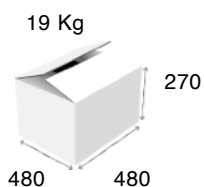

ΣΕΙΡΑ 700

701 Αερίου $\varnothing$ 350-400 mm

Καυστήρας:	1
Διαστάσεις:	425x505x145 mm
Ισχύς:	4 kW
Τιμή 701G35:	385 €
Τιμή 701G40:	420 €

702 Αερίου $\varnothing$ 350-400 mm

Καυστήρες:	2
Διαστάσεις:	835x505x145 mm
Ισχύς:	8 kW
Τιμή 702G35:	640 €
Τιμή 702G40:	740 €

701 Ρεύματος $\varnothing$ 350-400 mm

Διαστάσεις:	425x505x145 mm
Ισχύς 701EL35:	2,2 kW
Ισχύς 701EL40:	2,85 kW
Τιμή 701EL35:	385 €
Τιμή 701EL40:	420 €

702 Ρεύματος $\varnothing$ 350-400

Διαστάσεις:	835x505x145 mm
Ισχύς 702EL35:	4,4 KW
Ισχύς 702EL40:	5,70 KW
Τιμή 702EL35:	640 €
Τιμή 702EL40:	740 €