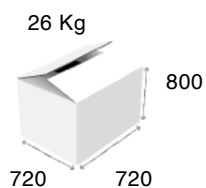

Λεκάνες: 2X GN1/1X6.5-15cm

Διαστάσεις: 700x600x750 mm

Ισχύς: ΛΑΜΠΕΣ 4x175W= 700W

Τιμή: 695 €