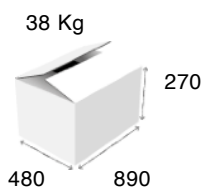

ΣΕΙΡΑ 700

701 Αερίου $\varnothing$ 350-400 mm

Καυστήρας:	1
Διαστάσεις:	425x505x145 mm
Ισχύς:	4 kW
Τιμή 701G35:	385 €
Τιμή 701G40:	420 €

702 Αερίου $\varnothing$ 350-400 mm

Καυστήρες:	2
Διαστάσεις:	835x505x145 mm
Ισχύς:	8 kW
Τιμή 702G35:	640 €
Τιμή 702G40:	740 €

701 Ρεύματος $\varnothing$ 350-400 mm

Διαστάσεις:	425x505x145 mm
Ισχύς 701EL35:	2,2 kW
Ισχύς 701EL40:	2,85 kW
Τιμή 701EL35:	385 €
Τιμή 701EL40:	420 €

702 Ρεύματος $\varnothing$ 350-400

Διαστάσεις:	835x505x145 mm
Ισχύς 702EL35:	4,4 KW
Ισχύς 702EL40:	5,70 KW
Τιμή 702EL35:	640 €
Τιμή 702EL40:	740 €