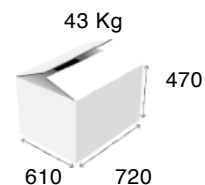

Καυστήρες:	1
Διαστάσεις:	400 x 700 x 300 mm
Ισχύς:	13 kW
Τιμή μονάδος:	835 €

752/752V (5002)

Καυστήρες:	2
Διαστάσεις:	800 x 700 x 300 mm
Ισχύς:	26 kW
Τιμή μονάδος:	1375 €

753/753V (5003)

Καυστήρες:	3
Διαστάσεις:	1200x700x300 mm
Ισχύς:	39 kW
Τιμή μονάδος:	2025 €

754/754V (5004)

Καυστήρες:	4
Διαστάσεις:	1600x700x300 mm
Ισχύς:	52 kW
Τιμή μονάδος:	2740 €

Σετ Μαντεμένιες αποσπώμενες βέργες (Patent)

+ €165 / εστία

Λεία πλάκα ανοξείδωτη 360x510mm για 752/753/754:

165 €

751 Ανοξειδωτο

Καυστήρες:	1
Διαστάσεις:	400 x 700 x 300 mm
Ισχύς:	10 kW
Τιμή μονάδος:	1320 €

752 Ανοξειδωτο

Καυστήρες:	2
Διαστάσεις:	800 x 700 x 300 mm
Ισχύς:	20 kW
Τιμή μονάδος:	1815 €

751 Χρωμίου Θερμοστατικό

Καυστήρες:	1
Διαστάσεις:	400 x 700 x 300 mm
Ισχύς:	10 kW
Τιμή μονάδος:	1635 €

752 Χρωμίου Θερμοστατικό

Καυστήρες:	2
Διαστάσεις:	800 x 700 x 300 mm
Ισχύς:	20 kW
Τιμή μονάδος:	2600 €

751K (5001/K)

Καυστήρες:	1
Διαστάσεις:	580 x 570 x 300 mm
Ισχύς:	13 kW
Τιμή μονάδος:	835 €

752K (5002/K)