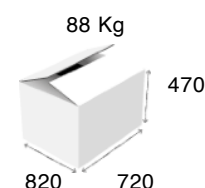

Καυστήρες:	1
Διαστάσεις:	400 x 700 x 300 mm
Ισχύς:	13 kW
Τιμή μονάδος:	835 €

752/752V (5002)

Καυστήρες:	2
Διαστάσεις:	800 x 700 x 300 mm
Ισχύς:	26 kW
Τιμή μονάδος:	1375 €

753/753V (5003)

Καυστήρες:	3
Διαστάσεις:	1200x700x300 mm
Ισχύς:	39 kW
Τιμή μονάδος:	2025 €

754/754V (5004)

Καυστήρες:	4
Διαστάσεις:	1600x700x300 mm
Ισχύς:	52 kW
Τιμή μονάδος:	2740 €

Σετ Μαντεμένιες αποσπώμενες βέργες (Patent)

+ €165 / εστία

Λεία πλάκα ανοξείδωτη 360x510mm για 752/753/754:

165 €

751 Ανοξειδωτο

Καυστήρες:	1
Διαστάσεις:	400 x 700 x 300 mm
Ισχύς:	10 kW
Τιμή μονάδος:	1320 €

752 Ανοξειδωτο

Καυστήρες:	2
Διαστάσεις:	800 x 700 x 300 mm
Ισχύς:	20 kW
Τιμή μονάδος:	1815 €

751 Χρωμίου Θερμοστατικό

Καυστήρες:	1
Διαστάσεις:	400 x 700 x 300 mm
Ισχύς:	10 kW
Τιμή μονάδος:	1635 €

752 Χρωμίου Θερμοστατικό

Καυστήρες:	2
Διαστάσεις:	800 x 700 x 300 mm
Ισχύς:	20 kW
Τιμή μονάδος:	2600 €

751K (5001/K)

Καυστήρες:	1
Διαστάσεις:	580 x 570 x 300 mm
Ισχύς:	13 kW
Τιμή μονάδος:	835 €

752K (5002/K)