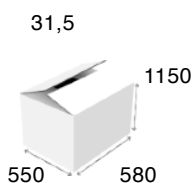

904V

Καυστήρες:	4 Κατακόρυφοι
MAX βάρος κρέατος:	35 Kg
Διαστάσεις:	500 x 500 x 1070 mm
Ισχύς:	10,8 kW
Σούβλα:	830 mm
Τιμή μονάδος:	750 €
+ Τζάμια Θερμικής Σκλήρυνσης	230 €

35 Kg
1150
550 580

904

Καυστήρες:	4 Οριζόντιοι
MAX βάρος κρέατος:	40 Kg
Διαστάσεις:	500 x 500 x 870 mm
Ισχύς:	10,8 kW
Σούβλα:	655 mm
Τιμή μονάδος:	750 €
+ Τζάμια Θερμικής Σκλήρυνσης	195 €

26,5
950
550 580

905

Καυστήρες: 5 Οριζόντιοι

MAX βάρος κρέατος: 60 Kg

Διαστάσεις: 500 x 500 x 960 mm

Ισχύς: 13,5 kW

Σούβλα: 690 mm

Τιμή μονάδος: 840 €

+ Τζάμια Θερμικής Σκλήρυνσης + €210

906

Καυστήρες: 6 Οριζόντιοι

MAX βάρος κρέατος: 80 Kg

Διαστάσεις: 500 x 500 x 1070 mm

Ισχύς: 16,2 kW

Σούβλα: 830 mm

Τιμή μονάδος: 930 €

+ Τζάμια Θερμικής Σκλήρυνσης 230 €

907

Καυστήρες: 7 Οριζόντιοι

MAX βάρος κρέατος: 120 Kg

Διαστάσεις: 500 x 500 x 1180 mm

Ισχύς: 18,9 kW

Σούβλα: 940 mm

Τιμή μονάδος: 1060 €