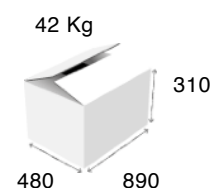

802 Ρεύματος $\varnothing$ 350-400

Διαστάσεις:	830x420x220 mm
Ισχύς 802EL35:	4,4 KW
Ισχύς 802EL40:	5,70 KW
Τιμή 802EL35:	860 €
Τιμή 802EL40:	990 €