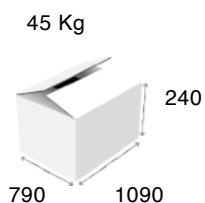

303A

Καυστήρες: 3x Ø180 mm

Διαστάσεις: 1035 x 625 x 200 mm

Ισχύς: 21-27 kW

303A/M Μαντέμι: 765 €

303A/S Χρωμίου: 720 €