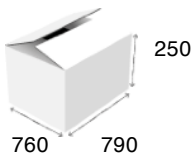

301A

Καυστήρες: 1x Ø180 mm

Διαστάσεις: 375 x 625 x 200 mm

Ισχύς: 7-9 kW

301A/M: 270 €

26 kg

302A

Καυστήρες: 2x Ø180 mm

Διαστάσεις: 705 x 625 x 200 mm

Ισχύς: 14-18 kW

302A/M: 470 €

40 kg