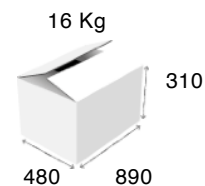

Καυστήρες:	6 x \varnothing 120/140 mm
Διαστάσεις:	1200 x 700 x 850 mm
Ισχύς:	42 kW
Στήριγμα σκευών:	Μαντέμι
Τιμή με Θερμοκόπια:	1940 €
Τιμή με Πιλότο:	2270 €

201K Eurochef

Καυστήρες:	1 x \varnothing 120/140 mm
Διαστάσεις:	370 x 400 x 200/250 mm
Ισχύς:	7 kW
Στήριγμα σκευών:	Μαντέμι
Τιμή:	340 €

202K Eurochef

Καυστήρες:	2 x \varnothing 120/140 mm
Διαστάσεις:	710 x 400 x 200 mm
Ισχύς:	14 kW
Στήριγμα σκευών:	Μαντέμι
Τιμή:	655 €

203K Eurochef

Καυστήρες:	3 x \varnothing 120/140 mm
Διαστάσεις:	1040x 400 x 200 mm
Ισχύς:	21 kW
Στήριγμα σκευών:	Μαντέμι
Τιμή:	890 €

Καυστήρες: 1x Ø180 mm

Διαστάσεις: 375 x 625 x 200 mm

Ισχύς: 7-9 kW

301A/M Μαντέμι: 340 €

301A/S Χρωμίου: 325 €

302A

Καυστήρες: 2x Ø180 mm

Διαστάσεις: 705 x 625 x 200 mm