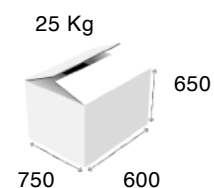

Διαστάσεις: 330x570x600 mm

Ισχύς: ΛΑΜΠΕΣ 2x175W=350W

Τιμή: 385 €

401V

Λεκάνη: 1XGN1/1 X 6.5-15 cm

Διαστάσεις: 330x570x600 mm

Ισχύς: ΚΕΡΑΜΙΚΟ 700W

Τιμή: 450 €

402

Λεκάνες: 2X GN1/1X6.5-15cm

Διαστάσεις: 700x600x750 mm

Ισχύς: ΛΑΜΠΕΣ 4x175W= 700W

Τιμή: 695 €

502L Αλογόνου

Λεκάνες: 2X GN1/1X6.5-15cm

Διαστάσεις: 720x560x600 mm