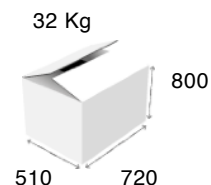

ΣΕΙΡΑ 700

751CS

Διαστάσεις:	400x700x700 mm
Ισχύς:	ΛΑΜΠΕΣ 2x175W=350W
Τιμή:	510 €
Τιμή με βάση ανοικτή:	720 €
Τιμή με βάση + πόρτες:	765 €