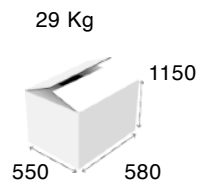

903TR

Καυστήρες: 3 Διπλοί

MAX βάρος κρέατος: 40 kg

Διαστάσεις: 520 x 670 x 900 mm

Ισχύς: 9 kW

Σούβλα: 660 mm

Τιμή μονάδος: 1050 €

+ Τζάμια Θερμικής Σκλήρυνσης 220 €

39 Kg
1100
520 670

904TR

Καυστήρες: 4 Διπλοί

MAX βάρος κρέατος: 80 kg

Διαστάσεις: 520 x 670 x 1080 mm

Ισχύς: 12 kW

Σούβλα: 810 mm

Τιμή μονάδος: 1125 €

+ Τζάμια Θερμικής Σκλήρυνσης 260 €

904EL

Αντιστάσεις:	4 Κεραμικές
MAX βάρος κρέατος:	40 kg
Διαστάσεις:	500 x 500 x 870 mm
Διακόπτες:	2
Ισχύς:	2,6 kW - 230/400V
Σούβλα:	655 mm
Τιμή μονάδος:	825 €
+ Τζάμια Θερμικής Σκλήρυνσης	195 €

906EL

Αντιστάσεις:	6 Κεραμικές
MAX βάρος κρέατος:	60 kg
Διαστάσεις:	500 x 500 x 1070 mm
Διακόπτες:	3
Ισχύς:	3,9 kW - 230/400V
Σούβλα:	845 mm
Τιμή μονάδος:	1015 €
+ Τζάμια Θερμικής Σκλήρυνσης	230 €

Ηλεκτρικό Μαχαίρι Γερμανίας