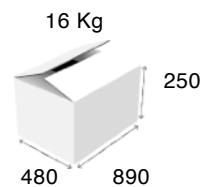

Καυστήρες: 1x Ø180 mm

Διαστάσεις: 375 x 625 x 200 mm

Ισχύς: 7-9 kW

301A/M Μαντέμι: 340 €

301A/S Χρωμίου: 325 €

302A

Καυστήρες: 2x Ø180 mm

Διαστάσεις: 705 x 625 x 200 mm

303A

Καυστήρες: 3x Ø180 mm

Διαστάσεις: 1035 x 625 x 200 mm

Ισχύς: 21-27 kW

303A/M: 670 €

POWER

301 A Pilot

Καυστήρες: 1x \varnothing 180 mm

Διαστάσεις: 375 x 625 x 200 mm

Ισχύς: 10 kW

301A/M Μαντέμι: 400 €

302 A Pilot

Καυστήρες: 2x \varnothing 180 mm

Διαστάσεις: 705 x 625 x 200 mm

Ισχύς: 20 kW

302A/M Μαντέμι: 680 €