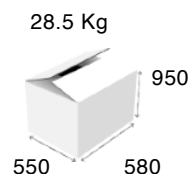

VIMITEX

PROFESSIONAL CATERING

ΣΥΣΚΕΥΕΣ ΓΥΡΟΥ

Σειρά 900 - 900B - 900TR

23.5 Kg
950
550 580

Καυστήρες:	3 Κατακόρυφοι
MAX βάρος κρέατος:	20 Kg
Διαστάσεις:	500 x 500 x 870 mm
Ισχύς:	8,1 kW
Σούβλα:	655 mm
Τιμή μονάδος:	650 €
+ Τζάμια Θερμικής Σκλήρυνσης	195 €

904V

Καυστήρες:	4 Κατακόρυφοι
MAX βάρος κρέατος:	35 Kg
Διαστάσεις:	500 x 500 x 1070 mm
Ισχύς:	10,8 kW
Σούβλα:	830 mm
Τιμή μονάδος:	750 €
+ Τζάμια Θερμικής Σκλήρυνσης	230 €

35 Kg
1150
550 580

904

Καυστήρες:	4 Οριζόντιοι
MAX βάρος κρέατος:	40 Kg
Διαστάσεις:	500 x 500 x 870 mm
Ισχύς:	10,8 kW
Σούβλα:	655 mm
Τιμή μονάδος:	750 €
+ Τζάμια Θερμικής Σκλήρυνσης	195 €

26,5
950
550 580

905

Καυστήρες: 5 Οριζόντιοι

MAX βάρος κρέατος: 60 Kg

Διαστάσεις: 500 x 500 x 960 mm

Ισχύς: 13,5 kW

Σούβλα: 690 mm

Τιμή μονάδος: 840 €

+ Τζάμια Θερμικής Σκλήρυνσης + €210

906

Καυστήρες: 6 Οριζόντιοι

MAX βάρος κρέατος: 80 Kg

Διαστάσεις: 500 x 500 x 1070 mm

Ισχύς: 16,2 kW

Σούβλα: 830 mm

Τιμή μονάδος: 930 €