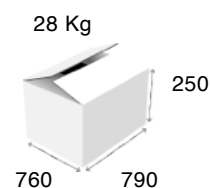

303A

Καυστήρες: 3x Ø180 mm

Διαστάσεις: 1035 x 625 x 200 mm

Ισχύς: 21-27 kW

303A/M: 670 €

POWER

301 A Pilot

Καυστήρες: 1x \varnothing 180 mm

Διαστάσεις: 375 x 625 x 200 mm

Ισχύς: 10 kW

301A/M Μαντέμι: 400 €

302 A Pilot

Καυστήρες: 2x \varnothing 180 mm

Διαστάσεις: 705 x 625 x 200 mm

Ισχύς: 20 kW

302A/M Μαντέμι: 680 €

303 A Pilot

Καυστήρες: 3x \varnothing 180 mm

Διαστάσεις: 1035 x 625 x 200 mm

Ισχύς: 30 kW

303A/M Μαντέμι: 960 €

ΓΙΑ ΣΚΕΥΗ Ø45

302A Ø45

Διάμετρος Κατσαρόλας:	Ø450 mm
Καυστήρες:	2 Ø180 mm
Διαστάσεις:	915 x 625 x 200 mm
Ισχύς:	14 kW
Σχάρα:	Χρωμίου
Τιμή:	550 €