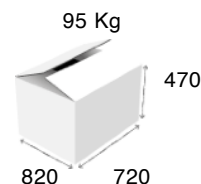

754/754V (5004)

Καυστήρες:	4
Διαστάσεις:	1600x700x300 mm
Ισχύς:	52 kW
Τιμή μονάδος:	2740 €

Σετ Μαντεμένιες αποσπώμενες βέργες (Patent)

+ €165 / εστία

Λεία πλάκα ανοξείδωτη 360x510mm για 752/753/754:

165 €

751 Ανοξειδωτο

Καυστήρες:	1
Διαστάσεις:	400 x 700 x 300 mm
Ισχύς:	10 kW
Τιμή μονάδος:	1320 €

752 Ανοξειδωτο

Καυστήρες:	2
Διαστάσεις:	800 x 700 x 300 mm
Ισχύς:	20 kW
Τιμή μονάδος:	1815 €

751 Χρωμίου Θερμοστατικό

Καυστήρες:	1
Διαστάσεις:	400 x 700 x 300 mm
Ισχύς:	10 kW
Τιμή μονάδος:	1635 €

752 Χρωμίου Θερμοστατικό

Καυστήρες:	2
Διαστάσεις:	800 x 700 x 300 mm
Ισχύς:	20 kW
Τιμή μονάδος:	2600 €

751K (5001/K)

Καυστήρες:	1
Διαστάσεις:	580 x 570 x 300 mm
Ισχύς:	13 kW
Τιμή μονάδος:	835 €

752K (5002/K)

Βάσεις

Μοντέλο	Διαστάσεις (mm)	Τιμή με πόρτες	Τιμή ανοικτό	Συσκευασία / βάρος με πόρτες	
				Διαστάσεις (mm)	Βάρος (Kg)
751 (5001)	400x610x570	255 €	210 €	500x720x600	18
752 (5002)	800x610x570	320 €	245 €	810x720x600	22
753 (5003)	1200x610x570	420 €	295 €	1220x720x600	26
754 (5004)	1600x610x570	600 €	440 €	1620x720x600	30