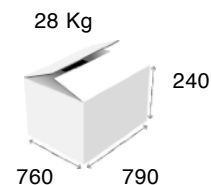

302A

Καυστήρες: 2x Ø180 mm

Διαστάσεις: 705 x 625 x 200 mm

Ισχύς: 14-18 kW

302A/M Μαντέμι: 550 €

302A/S Χρωμίου: 520 €