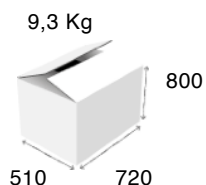

Μαντεμένιες Πλάκες Ψησίματος

Μοντέλο	Διαστάσεις cm	Τιμή
XG2721	27x21	85 €

XG4324	47x27	110 €
--------	-------	-------

ΒΡΑΣΤΗΡΕΣ ΖΥΜΑΡΙΚΩΝ

PC1

Χωρητικότητα νερού: 15 Lit.

Ισχύς: 6 kW

Διαστάσεις: 400 x 700 x 850 mm

Διαστάσεις:	400x700x700 mm
Ισχύς:	ΛΑΜΠΕΣ 2x175W=350W
Τιμή:	510 €
Τιμή με βάση ανοικτή:	720 €
Τιμή με βάση + πόρτες:	765 €

751CSV Ceramic

Διαστάσεις:	400x700x430/850 mm
Ισχύς:	ΥΑΛΟ-ΚΕΡΑΜΙΚΟ 700W
Τιμή:	575 €
Τιμή με βάση ανοικτή:	785 €
Τιμή με βάση + πόρτες:	830 €

751CS Ceramic

Διαστάσεις:	400x700x430/850 mm
Ισχύς:	ΚΕΡΑΜΙΚΟ 1000W
Τιμή:	575 €
Τιμή με βάση ανοικτή:	785 €
Τιμή με βάση + πόρτες:	830 €

ΣΥΣΚΕΥΕΣ ΘΕΡΜΑΝΣΗΣ ΦΑΓΗΤΩΝ

ΣΕΙΡΑ 400 - 500

Λεκάνη: 1XGN1/1 X 6.5-15 cm