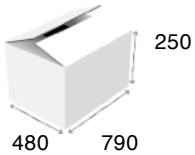

ECONOMY

Χωρίς συρτάρι καθαρισμού

15 Kg