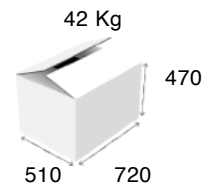

Βάσεις

Μοντέλο	Διαστάσεις (mm)	Τιμή με πόρτες	Τιμή ανοικτό	Συσκευασία / βάρος με πόρτες	
				Διαστάσεις (mm)	Βάρος (Kg)
751 (5001)	400x610x570	255 €	210 €	500x720x600	18
752 (5002)	800x610x570	320 €	245 €	810x720x600	22
753 (5003)	1200x610x570	420 €	295 €	1220x720x600	26
754 (5004)	1600x610x570	600 €	440 €	1620x720x600	30

340/370 x 500 mm

285 €

Σχάρα ανοξείδωτη τύπου V

340/370 x 500 mm

240 €

Είδος

Περιγραφή

Τιμή

Σχάρα ανοξείδωτη τύπου "CANAL"

340/370 x 500 mm

240 €

Ανοξείδωτο κάλυμμα καυστήρα σειρά 750

510 x 60 mm

€110 (4x22)

ΦΡΙΤΕΖΕΣ ΑΕΡΙΟΥ

Σειρά F

F1

Καυστήρες:	2
Καλάθι:	200 x 310 x 120 mm
Χωρητικότητα λαδιού:	8/10 Lit.
Ισχύς:	9,9 kW
Διαστάσεις:	400 x 700 x 300 mm
Τιμή μονάδος:	1050 €

F2

Καυστήρες:	4
Καλάθι:	200 x 310 x 120 mm
Χωρητικότητα λαδιού:	16/20 Lit.
Ισχύς:	19,8 kW
Διαστάσεις:	800 x 700 x 300 mm
Τιμή μονάδος:	1970 €