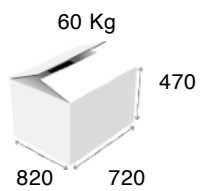

39 Kg
1100
520 670

904TR

Καυστήρες: 4 Διπλοί

MAX βάρος κρέατος: 80 kg

Διαστάσεις: 520 x 670 x 1080 mm

Ισχύς: 12 kW

Σούβλα: 810 mm

Τιμή μονάδος: 1125 €

906EL

Αντιστάσεις:	6 Κεραμικές
MAX βάρος κρέατος:	60 kg
Διαστάσεις:	500 x 500 x 1070 mm
Διακόπτες:	3
Ισχύς:	3,9 kW - 230/400V
Σούβλα:	845 mm
Τιμή μονάδος:	1015 €
+ Τζάμια Θερμικής Σκλήρυνσης	230 €

Ηλεκτρικό Μαχαίρι Γερμανίας

Καυστήρες:	1
Διαστάσεις:	400 x 700 x 300 mm
Ισχύς:	13 kW
Τιμή μονάδος:	835 €

752/752V (5002)

Καυστήρες:	2
Διαστάσεις:	800 x 700 x 300 mm
Ισχύς:	26 kW
Τιμή μονάδος:	1375 €

753/753V (5003)

Καυστήρες:	3
Διαστάσεις:	1200x700x300 mm
Ισχύς:	39 kW
Τιμή μονάδος:	2025 €

754/754V (5004)

Καυστήρες:	4
Διαστάσεις:	1600x700x300 mm
Ισχύς:	52 kW
Τιμή μονάδος:	2740 €

Σετ Μαντεμένιες αποσπώμενες βέργες (Patent)

+ €165 / εστία

Λεία πλάκα ανοξείδωτη 360x510mm για 752/753/754:

165 €

751 Ανοξειδωτο