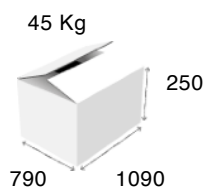

Καυστήρες: 1x Ø180 mm

Διαστάσεις: 375 x 625 x 200 mm

Ισχύς: 7-9 kW

301A/M Μαντέμι: 340 €

301A/S Χρωμίου: 325 €

302A

Καυστήρες: 2x Ø180 mm

Διαστάσεις: 705 x 625 x 200 mm

303A

Καυστήρες: 3x Ø180 mm

Διαστάσεις: 1035 x 625 x 200 mm

Ισχύς: 21-27 kW

303A/M: 670 €

POWER

301 A Pilot

Καυστήρες: 1x \varnothing 180 mm

Διαστάσεις: 375 x 625 x 200 mm

Ισχύς: 10 kW

301A/M Μαντέμι: 400 €

302 A Pilot

Καυστήρες: 2x \varnothing 180 mm

Διαστάσεις: 705 x 625 x 200 mm

Ισχύς: 20 kW

302A/M Μαντέμι: 680 €

303 A Pilot

Καυστήρες: 3x \varnothing 180 mm

Διαστάσεις: 1035 x 625 x 200 mm

Ισχύς: 30 kW

303A/M Μαντέμι: 960 €

ΓΙΑ ΣΚΕΥΗ Ø45

302A Ø45

Διάμετρος Κατσαρόλας:	Ø450 mm
Καυστήρες:	2 Ø180 mm
Διαστάσεις:	915 x 625 x 200 mm
Ισχύς:	14 kW
Σχάρα:	Χρωμίου
Τιμή:	550 €