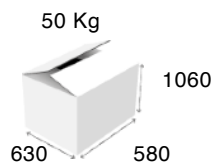

43,5 Kg
1060
630 580

905B

Καυστήρες:	5 Οριζόντιοι
MAX βάρος κρέατος:	60 kg
Διαστάσεις:	500 x 700 x 1020 mm
Ισχύς:	13,5 kW
Σούβλα:	775 mm
Τιμή μονάδος:	1125 €
+ Τζάμια Θερμικής Σκλήρυνσης	+ €205

906B

Καυστήρες: 6 Οριζόντιοι

MAX βάρος κρέατος: 80 Kg

Διαστάσεις: 500 x 700 x 1100 mm

Ισχύς: 16,2 kW

Σούβλα: 870 mm

Τιμή μονάδος: 1250 €

+ Τζάμια Θερμικής Σκλήρυνσης 200 €

907B

Καυστήρες: 7 Οριζόντιοι

MAX βάρος κρέατος: 120 Kg

Διαστάσεις: 500 x 700 x 1180 mm

Ισχύς: 18,9 kW

Σούβλα: 995 mm

Τιμή μονάδος: 1350 €

+ Τζάμια Θερμικής Σκλήρυνσης 220 €

38 Kg
1050
550 580

908

Καυστήρες: 4 + 4 Κατακόρυφοι

MAX βάρος κρέατος: 80-100 kg

Διαστάσεις: 500 x 500 x 1070 mm

Ισχύς: 22 kW

Σούβλα: 870 mm

Τιμή μονάδος: 1200 €

+ Τζάμια Θερμικής Σκλήρυνσης + €230

36 Kg
920
520 670