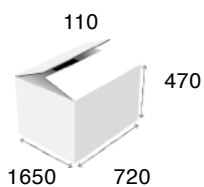

Καυστήρες:	1
Διαστάσεις:	400 x 700 x 300 mm
Ισχύς:	13 kW
Τιμή μονάδος:	835 €

752/752V (5002)

Καυστήρες:	2
Διαστάσεις:	800 x 700 x 300 mm
Ισχύς:	26 kW
Τιμή μονάδος:	1375 €

753/753V (5003)

Καυστήρες:	3
Διαστάσεις:	1200x700x300 mm
Ισχύς:	39 kW
Τιμή μονάδος:	2025 €

754/754V (5004)

Καυστήρες:	4
Διαστάσεις:	1600x700x300 mm
Ισχύς:	52 kW
Τιμή μονάδος:	2740 €

Σετ Μαντεμένιες αποσπώμενες βέργες (Patent)

+ €165 / εστία

Λεία πλάκα ανοξείδωτη 360x510mm για 752/753/754:

165 €

751 Ανοξειδωτο

Καυστήρες:	1
Διαστάσεις:	400 x 700 x 300 mm
Ισχύς:	10 kW
Τιμή μονάδος:	1320 €

752 Ανοξειδωτο

Καυστήρες:	2
Διαστάσεις:	800 x 700 x 300 mm
Ισχύς:	20 kW
Τιμή μονάδος:	1815 €

751 Χρωμίου Θερμοστατικό

Καυστήρες:	1
Διαστάσεις:	400 x 700 x 300 mm
Ισχύς:	10 kW
Τιμή μονάδος:	1635 €