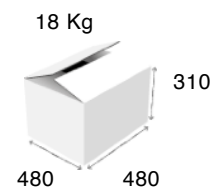

ΣΕΙΡΑ 800

801 Αερίου $\varnothing$ 350-400 mm

Καυστήρας:	1
Διαστάσεις:	420x420x220 mm
Ισχύς:	4 KW
Τιμή 801G35:	520 €
Τιμή 801G40:	590 €