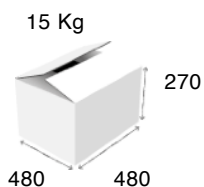

ΣΕΙΡΑ 700

701 Αερίου $\varnothing$ 350-400 mm

Καυστήρας:	1
Διαστάσεις:	425x505x145 mm
Ισχύς:	4 kW
Τιμή 701G35:	385 €
Τιμή 701G40:	420 €

702 Αερίου $\varnothing$ 350-400 mm

Καυστήρες:	2
Διαστάσεις:	835x505x145 mm
Ισχύς:	8 kW
Τιμή 702G35:	640 €
Τιμή 702G40:	740 €

701 Ρεύματος $\varnothing$ 350-400 mm

Διαστάσεις:	425x505x145 mm
Ισχύς 701EL35:	2,2 kW
Ισχύς 701EL40:	2,85 kW
Τιμή 701EL35:	385 €
Τιμή 701EL40:	420 €

702 Ρεύματος $\varnothing$ 350-400

Διαστάσεις:	835x505x145 mm
Ισχύς 702EL35:	4,4 KW
Ισχύς 702EL40:	5,70 KW
Τιμή 702EL35:	640 €
Τιμή 702EL40:	740 €