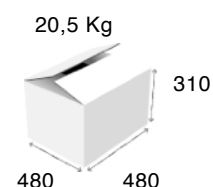

801 Ρεύματος $\varnothing$ 350-400

Διαστάσεις:	420x420x220 mm
Ισχύς 801EL35:	2,2 KW
Ισχύς 801EL40:	2,85 KW
Τιμή 801EL35:	520 €
Τιμή 801EL40:	590 €