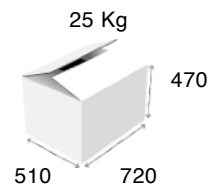

Καυστήρες:	1
Διαστάσεις:	400 x 700 x 300 mm
Ισχύς:	10 kW
Τιμή μονάδος:	1320 €

752 Ανοξειδωτο

Καυστήρες:	2
Διαστάσεις:	800 x 700 x 300 mm
Ισχύς:	20 kW
Τιμή μονάδος:	1815 €

751 Χρωμίου Θερμοστατικό

Καυστήρες:	1
Διαστάσεις:	400 x 700 x 300 mm
Ισχύς:	10 kW
Τιμή μονάδος:	1635 €

752 Χρωμίου Θερμοστατικό

Καυστήρες:	2
Διαστάσεις:	800 x 700 x 300 mm
Ισχύς:	20 kW
Τιμή μονάδος:	2600 €

751K (5001/K)

Καυστήρες:	1
Διαστάσεις:	580 x 570 x 300 mm
Ισχύς:	13 kW
Τιμή μονάδος:	835 €

752K (5002/K)

Καυστήρες:	2
Διαστάσεις:	1080x570x300 mm
Ισχύς:	26 kW
Τιμή μονάδος:	1375 €

7002 (7502)

Καυστήρες:	1
Διαστάσεις:	645x450x300 mm
Ισχύς:	7 kW
Τιμή μονάδος:	530 €

Barbecue

Καυστήρες:	1
Διαστάσεις:	645x450x300 mm
Ισχύς:	10 kW
Τιμή μονάδος:	€

Βάσεις

Μοντέλο	Διαστάσεις (mm)	Τιμή με πόρτες	Τιμή ανοικτό	Συσκευασία / βάρος με πόρτες	
				Διαστάσεις (mm)	Βάρος (Kg)
751 (5001)	400x610x570	255 €	210 €	500x720x600	18
752 (5002)	800x610x570	320 €	245 €	810x720x600	22
753 (5003)	1200x610x570	420 €	295 €	1220x720x600	26
754 (5004)	1600x610x570	600 €	440 €	1620x720x600	30