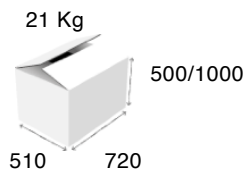

ΣΕΙΡΑ 700

751WT

Διαστάσεις:	400x700x430/850 mm
Τιμή:	400 €
Τιμή με βάση ανοικτή:	600 €
Τιμή με βάση + πόρτες:	650 €

752WT

Διαστάσεις:	800x700x430/850 mm
Τιμή:	470 €
Τιμή με βάση ανοικτή:	710 €
Τιμή με βάση + πόρτες:	790 €

753WT

Διαστάσεις:	1200x700x430/850 mm
Τιμή:	540 €
Τιμή με βάση ανοικτή:	815 €
Τιμή με βάση + πόρτες:	960 €