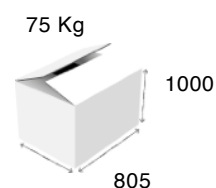

202 ST Eurochef

Καυστήρες:	2 x Ø140 mm
Διαστάσεις:	400 x 700 x 250 mm
Ισχύς:	14 kW
Στήριγμα σκευών:	Μαντέμι
Τιμή με Θερμοκόπια:	765 €
Τιμή με Πιλότο:	875 €

Καυστήρες:	4 x Ø140 mm
Διαστάσεις:	800 x 700 x 250 mm
Ισχύς:	28 kW
Στήριγμα σκευών:	Μαντέμι
Τιμή με Θερμοκόπια:	1235 €
Τιμή με Πιλότο:	1450 €

Καυστήρες:	6 x Ø140 mm
Διαστάσεις:	1200 x 700 x 250 mm
Ισχύς:	42 kW
Στήριγμα σκευών:	Μαντέμι
Τιμή με Θερμοκόπια:	1740 €
Τιμή με Πιλότο:	2040 €

202 ST Eurochef Δαπέδου

Καυστήρες:	2 x \varnothing 120/140 mm
Διαστάσεις:	400 x 700 x 850 mm
Ισχύς:	14 kW
Στήριγμα σκευών:	Μαντέμι
Τιμή με Θερμοκόπια:	850 €
Τιμή με Πιλότο:	950 €

204 ST Eurochef Δαπέδου

Καυστήρες:	4 x \varnothing 120/140 mm
Διαστάσεις:	800 x 700 x 850 mm
Ισχύς:	28 kW
Στήριγμα σκευών:	Μαντέμι
Τιμή με Θερμοκόπια:	1380 €
Τιμή με Πιλότο:	1600 €

206 ST Eurochef Δαπέδου