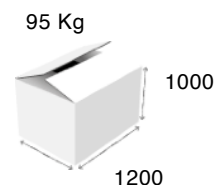

206 ST Eurochef Δαπέδου

Καυστήρες:	6 x $\varnothing$120/140 mm
Διαστάσεις:	1200 x 700 x 850 mm
Ισχύς:	42 kW
Στήριγμα σκευών:	Μαντέμι
Τιμή με Θερμοκόπια:	1940 €
Τιμή με Πιλότο:	2270 €