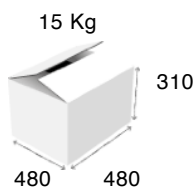

201K Eurochef

Καυστήρες:	1 x $\varnothing$120/140 mm
Διαστάσεις:	370 x 400 x 200/250 mm
Ισχύς:	7 kW
Στήριγμα σκευών:	Μαντέμι
Τιμή:	340 €