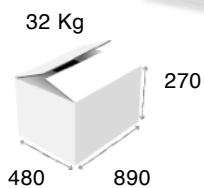

ΣΕΙΡΑ 700

701 Αερίου $\varnothing$ 350-400 mm

Καυστήρας:	1
Διαστάσεις:	425x505x145 mm
Ισχύς:	4 kW
Τιμή 701G35:	385 €
Τιμή 701G40:	420 €

702 Αερίου $\varnothing$ 350-400 mm

Καυστήρες:	2
Διαστάσεις:	835x505x145 mm
Ισχύς:	8 kW
Τιμή 702G35:	640 €
Τιμή 702G40:	740 €

701 Ρεύματος $\varnothing$ 350-400 mm

Διαστάσεις:	425x505x145 mm
Ισχύς 701EL35:	2,2 kW
Ισχύς 701EL40:	2,85 kW
Τιμή 701EL35:	385 €
Τιμή 701EL40:	420 €

702 Ρεύματος $\varnothing$ 350-400

Διαστάσεις:	835x505x145 mm
Ισχύς 702EL35:	4,4 KW
Ισχύς 702EL40:	5,70 KW
Τιμή 702EL35:	640 €
Τιμή 702EL40:	740 €