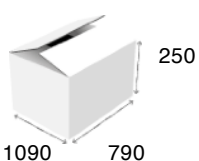

301A/M: 270 €

26 kg

302A

Καυστήρες: 2x Ø180 mm

Διαστάσεις: 705 x 625 x 200 mm

Ισχύς: 14-18 kW

302A/M: 470 €

40 kg