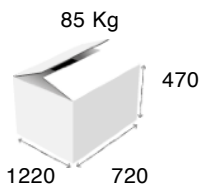

39 Kg
1100
520 670

904TR

Καυστήρες: 4 Διπλοί

MAX βάρος κρέατος: 80 kg

Διαστάσεις: 520 x 670 x 1080 mm

Ισχύς: 12 kW

Σούβλα: 810 mm

Τιμή μονάδος: 1125 €

906EL

Αντιστάσεις:	6 Κεραμικές
MAX βάρος κρέατος:	60 kg
Διαστάσεις:	500 x 500 x 1070 mm
Διακόπτες:	3
Ισχύς:	3,9 kW - 230/400V
Σούβλα:	845 mm
Τιμή μονάδος:	1015 €
+ Τζάμια Θερμικής Σκλήρυνσης	230 €

Ηλεκτρικό Μαχαίρι Γερμανίας

Καυστήρες:	1
Διαστάσεις:	400 x 700 x 300 mm
Ισχύς:	13 kW
Τιμή μονάδος:	835 €

752/752V (5002)

Καυστήρες:	2
Διαστάσεις:	800 x 700 x 300 mm
Ισχύς:	26 kW
Τιμή μονάδος:	1375 €

753/753V (5003)

Καυστήρες:	3
Διαστάσεις:	1200x700x300 mm
Ισχύς:	39 kW
Τιμή μονάδος:	2025 €

754/754V (5004)

Καυστήρες:	4
Διαστάσεις:	1600x700x300 mm
Ισχύς:	52 kW
Τιμή μονάδος:	2740 €

Σετ Μαντεμένιες αποσπώμενες βέργες (Patent)

+ €165 / εστία

Λεία πλάκα ανοξείδωτη 360x510mm για 752/753/754:

165 €

751 Ανοξειδωτο