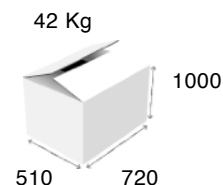

751CSV Ceramic

Διαστάσεις:	400x700x430/850 mm
Ισχύς:	ΥΑΛΟ-ΚΕΡΑΜΙΚΟ 700W
Τιμή:	575 €
Τιμή με βάση ανοικτή:	785 €
Τιμή με βάση + πόρτες:	830 €