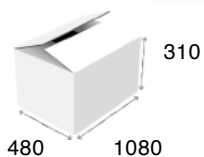

203K Eurochef

Καυστήρες:	3 x $\varnothing$120/140 mm
Διαστάσεις:	1040x 400 x 200 mm
Ισχύς:	21 kW
Στήριγμα σκευών:	Μαντέμι
Τιμή:	890 €