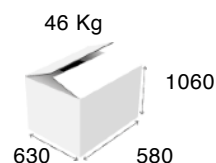

+ Τζάμια Θερμικής Σκλήρυνσης 260 €

41,7 Kg
1060
630 580

904B

Καυστήρες:	4 Οριζόντιοι
MAX βάρος κρέατος:	40 Kg
Διαστάσεις:	500 x 700 x 940 mm
Ισχύς:	10,8 kW
Σούβλα:	695 mm
Τιμή μονάδος:	1050 €
+ Τζάμια Θερμικής Σκλήρυνσης	195 €

43,5 Kg
1060
630 580

905B

Καυστήρες:	5 Οριζόντιοι
MAX βάρος κρέατος:	60 kg
Διαστάσεις:	500 x 700 x 1020 mm
Ισχύς:	13,5 kW
Σούβλα:	775 mm
Τιμή μονάδος:	1125 €
+ Τζάμια Θερμικής Σκλήρυνσης	+ €205

906B

Καυστήρες: 6 Οριζόντιοι

MAX βάρος κρέατος: 80 Kg

Διαστάσεις: 500 x 700 x 1100 mm

Ισχύς: 16,2 kW

Σούβλα: 870 mm

Τιμή μονάδος: 1250 €

+ Τζάμια Θερμικής Σκλήρυνσης 200 €

907B

Καυστήρες: 7 Οριζόντιοι

MAX βάρος κρέατος: 120 Kg

Διαστάσεις: 500 x 700 x 1180 mm

Ισχύς: 18,9 kW

Σούβλα: 995 mm

Τιμή μονάδος: 1350 €

+ Τζάμια Θερμικής Σκλήρυνσης 220 €

38 Kg
1050
550 580

908