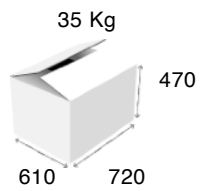

751/751V (5001)

Καυστήρες:	1
Διαστάσεις:	400 x 700 x 300 mm
Ισχύς:	13 kW
Τιμή μονάδος:	835 €