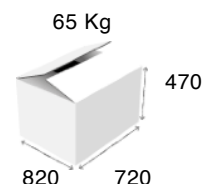

Βάσεις

Μοντέλο	Διαστάσεις (mm)	Τιμή με πόρτες	Τιμή ανοικτό	Συσκευασία / βάρος με πόρτες	
				Διαστάσεις (mm)	Βάρος (Kg)
751 (5001)	400x610x570	255 €	210 €	500x720x600	18
752 (5002)	800x610x570	320 €	245 €	810x720x600	22
753 (5003)	1200x610x570	420 €	295 €	1220x720x600	26
754 (5004)	1600x610x570	600 €	440 €	1620x720x600	30

340/370 x 500 mm

285 €

Σχάρα ανοξείδωτη τύπου V

340/370 x 500 mm

240 €

Είδος

Περιγραφή

Τιμή

Σχάρα ανοξείδωτη τύπου "CANAL"

340/370 x 500 mm

240 €

Ανοξείδωτο κάλυμμα καυστήρα σειρά 750

510 x 60 mm

€110 (4x22)

ΦΡΙΤΕΖΕΣ ΑΕΡΙΟΥ

Σειρά F

F1

Καυστήρες:	2
Καλάθι:	200 x 310 x 120 mm
Χωρητικότητα λαδιού:	8/10 Lit.
Ισχύς:	9,9 kW
Διαστάσεις:	400 x 700 x 300 mm
Τιμή μονάδος:	1050 €

F2

Καυστήρες:	4
Καλάθι:	200 x 310 x 120 mm
Χωρητικότητα λαδιού:	16/20 Lit.
Ισχύς:	19,8 kW
Διαστάσεις:	800 x 700 x 300 mm
Τιμή μονάδος:	1970 €