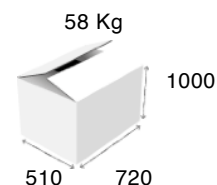

Βάσεις

Μοντέλο	Διαστάσεις (mm)	Τιμή με πόρτες	Τιμή ανοικτό	Συσκευασία / βάρος με πόρτες	
				Διαστάσεις (mm)	Βάρος (Kg)
751 (5001)	400x610x570	255 €	210 €	500x720x600	18
752 (5002)	800x610x570	320 €	245 €	810x720x600	22
753 (5003)	1200x610x570	420 €	295 €	1220x720x600	26
754 (5004)	1600x610x570	600 €	440 €	1620x720x600	30

F1

Καυστήρες:	2
Καλάθι:	200 x 310 x 120 mm
Χωρητικότητα λαδιού:	8/10 Lit.
Ισχύς:	9,9 kW
Διαστάσεις:	400 x 700 x 300 mm
Τιμή μονάδος:	1050 €

F2

Καυστήρες:	4
Καλάθι:	200 x 310 x 120 mm
Χωρητικότητα λαδιού:	16/20 Lit.
Ισχύς:	19,8 kW
Διαστάσεις:	800 x 700 x 300 mm
Τιμή μονάδος:	1970 €

FM15

Καυστήρες:	2
Καλάθι:	340 x 310 x 110 mm ή 2 x 340 x 150 x 110 mm
Χωρητικότητα λαδιού:	15 Lit.
Ισχύς:	14 kW
Διαστάσεις:	400 x 700 x 850 mm
Τιμή μονάδος:	2190 €

FM15+15

Καυστήρες:	4
Καλάθι:	2 x 340 x 310 x 110 mm ή 4 x 340 x 150 x 110 mm
Χωρητικότητα λαδιού:	15+15 Lit.
Ισχύς:	28 kW
Διαστάσεις:	800 x 700 x 850 mm
Τιμή μονάδος:	3795 €