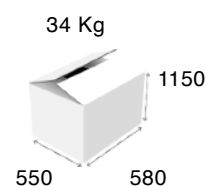

26,5
950
550 580

905

Καυστήρες: 5 Οριζόντιοι

MAX βάρος κρέατος: 60 Kg

Διαστάσεις: 500 x 500 x 960 mm

Ισχύς: 13,5 kW

Σούβλα: 690 mm

Τιμή μονάδος: 840 €

+ Τζάμια Θερμικής Σκλήρυνσης + €210

906

Καυστήρες: 6 Οριζόντιοι

MAX βάρος κρέατος: 80 Kg

Διαστάσεις: 500 x 500 x 1070 mm

Ισχύς: 16,2 kW

Σούβλα: 830 mm

Τιμή μονάδος: 930 €

+ Τζάμια Θερμικής Σκλήρυνσης 230 €

907

Καυστήρες: 7 Οριζόντιοι

MAX βάρος κρέατος: 120 Kg

Διαστάσεις: 500 x 500 x 1180 mm

Ισχύς: 18,9 kW

Σούβλα: 940 mm

Τιμή μονάδος: 1060 €

+ Τζάμια Θερμικής Σκλήρυνσης 260 €

41,7 Kg
1060
630 580

904B

Καυστήρες:	4 Οριζόντιοι
MAX βάρος κρέατος:	40 Kg
Διαστάσεις:	500 x 700 x 940 mm
Ισχύς:	10,8 kW
Σούβλα:	695 mm
Τιμή μονάδος:	1050 €
+ Τζάμια Θερμικής Σκλήρυνσης	195 €