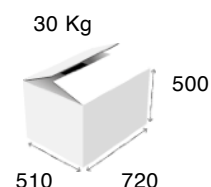

Μαντεμένιες Πλάκες Ψησίματος

Μοντέλο	Διαστάσεις cm	Τιμή
XG2721	27x21	85 €

XG4324	47x27	110 €
--------	-------	-------

ΒΡΑΣΤΗΡΕΣ ΖΥΜΑΡΙΚΩΝ

PC1

Χωρητικότητα νερού: 15 Lit.

Ισχύς: 6 kW

Διαστάσεις: 400 x 700 x 850 mm

Διαστάσεις:	400x700x700 mm
Ισχύς:	ΛΑΜΠΕΣ 2x175W=350W
Τιμή:	510 €
Τιμή με βάση ανοικτή:	720 €
Τιμή με βάση + πόρτες:	765 €

751CSV Ceramic

Διαστάσεις:	400x700x430/850 mm
Ισχύς:	ΥΑΛΟ-ΚΕΡΑΜΙΚΟ 700W
Τιμή:	575 €
Τιμή με βάση ανοικτή:	785 €
Τιμή με βάση + πόρτες:	830 €

751CS Ceramic

Διαστάσεις:	400x700x430/850 mm
Ισχύς:	ΚΕΡΑΜΙΚΟ 1000W
Τιμή:	575 €
Τιμή με βάση ανοικτή:	785 €
Τιμή με βάση + πόρτες:	830 €

ΣΥΣΚΕΥΕΣ ΘΕΡΜΑΝΣΗΣ ΦΑΓΗΤΩΝ

ΣΕΙΡΑ 400 - 500

Λεκάνη: 1XGN1/1 X 6.5-15 cm