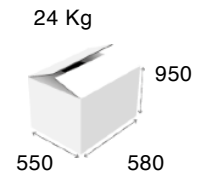

903TR

Καυστήρες: 3 Διπλοί

MAX βάρος κρέατος: 40 kg

Διαστάσεις: 520 x 670 x 900 mm

Ισχύς: 9 kW

Σούβλα: 660 mm

Τιμή μονάδος: 1050 €

+ Τζάμια Θερμικής Σκλήρυνσης 220 €

39 Kg
1100
520 670

904TR

Καυστήρες: 4 Διπλοί

MAX βάρος κρέατος: 80 kg

Διαστάσεις: 520 x 670 x 1080 mm

Ισχύς: 12 kW

Σούβλα: 810 mm

Τιμή μονάδος: 1125 €

+ Τζάμια Θερμικής Σκλήρυνσης 260 €

904EL

Αντιστάσεις:	4 Κεραμικές
MAX βάρος κρέατος:	40 kg
Διαστάσεις:	500 x 500 x 870 mm
Διακόπτες:	2
Ισχύς:	2,6 kW - 230/400V
Σούβλα:	655 mm
Τιμή μονάδος:	825 €
+ Τζάμια Θερμικής Σκλήρυνσης	195 €

906EL

Αντιστάσεις:	6 Κεραμικές
MAX βάρος κρέατος:	60 kg
Διαστάσεις:	500 x 500 x 1070 mm
Διακόπτες:	3
Ισχύς:	3,9 kW - 230/400V
Σούβλα:	845 mm
Τιμή μονάδος:	1015 €
+ Τζάμια Θερμικής Σκλήρυνσης	230 €

Ηλεκτρικό Μαχαίρι Γερμανίας