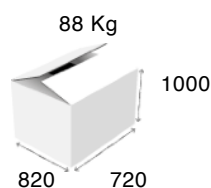

F1

Καυστήρες:	2
Καλάθι:	200 x 310 x 120 mm
Χωρητικότητα λαδιού:	8/10 Lit.
Ισχύς:	9,9 kW
Διαστάσεις:	400 x 700 x 300 mm
Τιμή μονάδος:	1050 €

F2

Καυστήρες:	4
Καλάθι:	200 x 310 x 120 mm
Χωρητικότητα λαδιού:	16/20 Lit.
Ισχύς:	19,8 kW
Διαστάσεις:	800 x 700 x 300 mm
Τιμή μονάδος:	1970 €

FM15

Καυστήρες:	2
Καλάθι:	340 x 310 x 110 mm ή 2 x 340 x 150 x 110 mm
Χωρητικότητα λαδιού:	15 Lit.
Ισχύς:	14 kW
Διαστάσεις:	400 x 700 x 850 mm
Τιμή μονάδος:	2190 €

FM15+15

Καυστήρες:	4
Καλάθι:	2 x 340 x 310 x 110 mm ή 4 x 340 x 150 x 110 mm
Χωρητικότητα λαδιού:	15+15 Lit.
Ισχύς:	28 kW
Διαστάσεις:	800 x 700 x 850 mm
Τιμή μονάδος:	3795 €