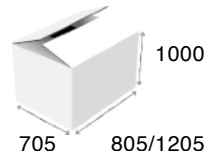

ΚΟΥΖΙΝΕΣ

Μοντέλο	Διαστάσεις (mm)	Ισχύς Καυστήρα	Συνολική Ισχύς	GASTRONORM	Τιμή
204STVE	800x700x850	4x7 + 8 KW	36 KW	1 x 2/1 ή 2 x 1/1	2050 €

206STVE	1200x700x850	6x7 + 8 KW	50 KW	1 x 2/1 ή 2 x 1/1	2600 €

206STVL	1200x700x850	6x7 + 8 KW	50 KW	93x66 cm	2600 €

ΦΟΥΡΝΟΙ

Μοντέλο	Διαστάσεις (mm)	Ισχύς Καυστήρα	Συνολική Ισχύς	GASTRONORM	Τιμή
STV 704	800x700x600	8 KW	8 KW	1 x 2/1 ή 2 x 1/1	1375 €

STV 706/ L	1200x700x600	39 KW	8 KW	93x66 cm	1685 €

83/97 Kg

125/157