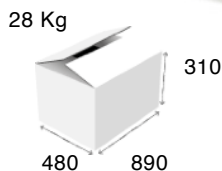

202K Eurochef

Καυστήρες:	2 x $\varnothing$120/140 mm
Διαστάσεις:	710 x 400 x 200 mm
Ισχύς:	14 kW
Στήριγμα σκευών:	Μαντέμι
Τιμή:	655 €