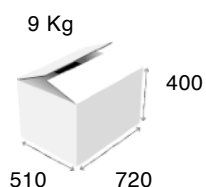

Λεκάνη: 1XGN1/1 X 6.5-15 cm

Διαστάσεις: 330x570x600 mm

Ισχύς: ΚΕΡΑΜΙΚΟ 700W

Τιμή: 450 €

402