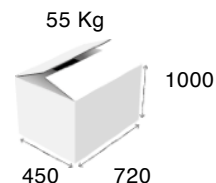

204 Eurochef

Καυστήρες:	4
Διάμετρος καυστήρα:	Ø 140 mm
Διαστάσεις:	800(ή 710)x700x200mm
Ισχύς:	4x7 = 28 kW
Τιμή Μαντέμι 204M:	1125 €
Τιμή Σχάρα Χρωμίου 204S:	1065 €

206 Eurochef

Καυστήρες:	6
Διάμετρος καυστήρα:	Ø 140 mm
Διαστάσεις:	1200 (ή 1040)x700x200mm
Ισχύς:	6x7 = 42 kW
Τιμή Μαντέμι 206M:	1585 €
Τιμή Σχάρα Χρωμίου 206S:	1495 €

202 ST Eurochef

Καυστήρες:	2 x Ø140 mm
Διαστάσεις:	400 x 700 x 250 mm
Ισχύς:	14 kW
Στήριγμα σκευών:	Μαντέμι
Τιμή με Θερμοκόπια:	765 €
Τιμή με Πιλότο:	875 €

Καυστήρες:	4 x Ø140 mm
Διαστάσεις:	800 x 700 x 250 mm
Ισχύς:	28 kW
Στήριγμα σκευών:	Μαντέμι
Τιμή με Θερμοκόπια:	1235 €
Τιμή με Πιλότο:	1450 €

Καυστήρες:	6 x Ø140 mm
Διαστάσεις:	1200 x 700 x 250 mm
Ισχύς:	42 kW
Στήριγμα σκευών:	Μαντέμι
Τιμή με Θερμοκόπια:	1740 €
Τιμή με Πιλότο:	2040 €

202 ST Eurochef Δαπέδου

Καυστήρες:	2 x \varnothing 120/140 mm
Διαστάσεις:	400 x 700 x 850 mm
Ισχύς:	14 kW
Στήριγμα σκευών:	Μαντέμι
Τιμή με Θερμοκόπια:	850 €
Τιμή με Πιλότο:	950 €